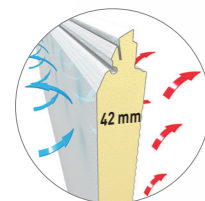

Normstahl Garagentore. Die Tore mit dem +

+ 42-mm-Paneele
Die 42 mm starken, isolierten Paneele gewährleisten hohe Stabilität und beste Wärmedämmung.